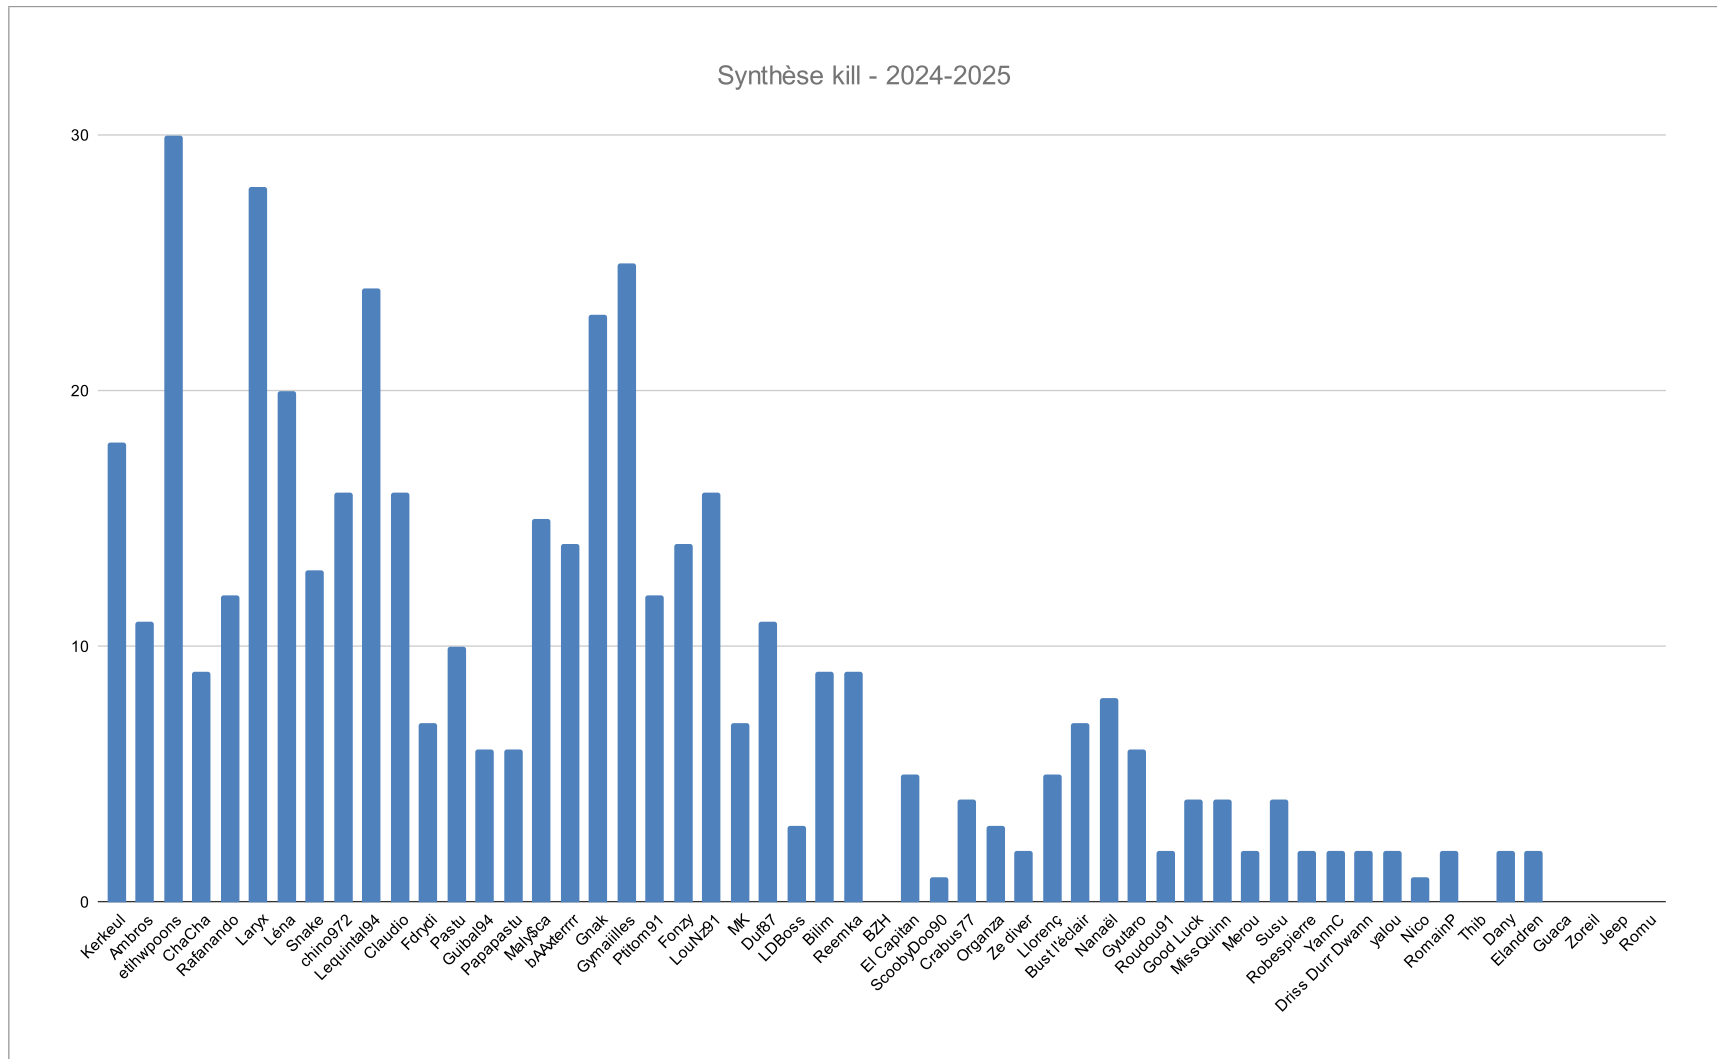

Classement/Nbre de joueurs	17	18	19	20	21	22	23	24	25	26	27	28	29	30	31	32	33	34	35	36	37	38	39	40	41	42	43	44	45	46	47	48
1	300	300	300	300	300	300	300	300	350	350	350	350	350	350	350	350	400	400	400	400	400	400	400	400	450	450	450	450	450	450	450	450
2	250	250	250	250	250	250	250	250	290	290	290	290	290	290	290	290	330	330	330	330	330	330	330	330	380	380	380	380	380	380	380	380
3	210	210	210	210	210	210	210	210	240	240	240	240	240	240	240	240	270	270	270	270	270	270	270	270	320	320	320	320	320	320	320	320
4	175	175	175	175	175	175	175	175	200	200	200	200	200	200	200	200	220	220	220	220	220	220	220	220	270	270	270	270	270	270	270	270
5	150	150	150	150	150	150	150	150	170	170	170	170	170	170	170	170	190	190	190	190	190	190	190	190	230	230	230	230	230	230	230	230
6	135	135	135	135	135	135	135	135	155	155	155	155	155	155	155	155	175	175	175	175	175	175	175	175	210	210	210	210	210	210	210	210
7	120	120	120	120	120	120	120	120	140	140	140	140	140	140	140	140	160	160	160	160	160	160	160	160	190	190	190	190	190	190	190	190
8	110	110	110	110	110	110	110	110	130	130	130	130	130	130	130	130	150	150	150	150	150	150	150	150	175	175	175	175	175	175	175	175
9 (table finale)	100	100	100	100	100	100	100	100	120	120	120	120	120	120	120	120	140	140	140	140	140	140	140	140	160	160	160	160	160	160	160	160
10	70	70	70	70	70	70	70	70	90	90	90	90	90	90	90	90	110	110	110	110	110	110	110	110	130	130	130	130	130	130	130	130
11	60	60	60	60	60	60	65	65	80	80	85	85	85	85	85	85	105	105	105	105	105	105	105	105	125	125	125	125	125	125	125	125
12	50	50	50	50	50	55	60	60	70	75	80	80	80	80	80	80	100	100	100	100	100	100	100	100	120	120	120	120	120	120	120	120
13	40	40	40	40	45	50	55	55	65	70	75	75	75	75	75	75	95	95	95	95	95	95	95	95	115	115	115	115	115	115	115	115
14	30	30	30	35	40	45	50	50	60	65	70	70	70	70	70	70	90	90	90	90	90	90	90	90	110	110	110	110	110	110	110	110
15	20	20	25	30	35	40	45	45	55	60	65	65	65	65	65	65	85	85	85	85	85	85	85	85	105	105	105	105	105	105	105	105
16	10	15	20	25	30	35	40	40	50	55	60	60	60	60	60	60	80	80	80	80	80	80	80	80	100	100	100	100	100	100	100	100
17	5	5	10	15	15	20	25	25	30	35	40	40	40	40	40	40	55	55	55	55	55	55	55	55	70	70	70	70	70	70	70	70
18		5	7	11	12	17	21	22	26	31	36	36	37	37	37	37	51	52	52	52	52	52	52	52	67	67	67	67	67	67	67	67
19			5	8	9	14	17	19	23	27	32	32	34	34	34	34	47	49	49	49	49	49	49	49	64	64	64	64	64	64	64	64
20				5	7	11	14	16	20	23	28	29	31	31	31	31	44	46	46	46	46	46	46	46	61	61	61	61	61	61	61	61
21					5	8	11	13	17	20	24	26	28	28	28	28	41	43	43	43	43	43	43	43	58	58	58	58	58	58	58	59
22						5	8	10	14	17	20	23	25	25	25	25	38	40	40	40	40	40	40	41	55	55	55	55	55	55	55	57
23							5	7	11	14	17	20	22	22	22	23	35	37	37	37	37	37	37	39	52	52	52	52	52	52	53	55
24								5	8	11	14	17	19	19	19	21	32	34	34	34	34	34	34	35	49	49	49	49	49	49	49	51
25									5	8	11	14	16	16	17	19	29	31	31	31	31	31	31	33	46	46	46	46	46	46	47	49
26										5	8	11	13	13	15	17	26	28	28	28	28	29	31	33	43	43	43	43	43	43	45	47
27											5	8	10	11	13	15	23	25	25	25	25	27	29	31	40	40	40	40	41	43	45	47
28												5	7	9	11	13	20	22	22	22	23	25	27	29	37	37	37	37	39	41	43	45
29													5	7	9	11	17	19	19	19	21	23	25	27	34	34	34	35	37	39	41	43
30														5	7	9	14	16	16	17	19	21	23	25	31	31	31	33	35	37	39	41
31															5	7	11	13	13	15	17	19	21	23	28	28	29	31	33	35	37	39
32																5	8	10	11	13	15	17	19	21	25	25	27	29	31	33	35	37
33																	5	7	9	11	13	15	17	19	22	23	25	27	29	31	33	35