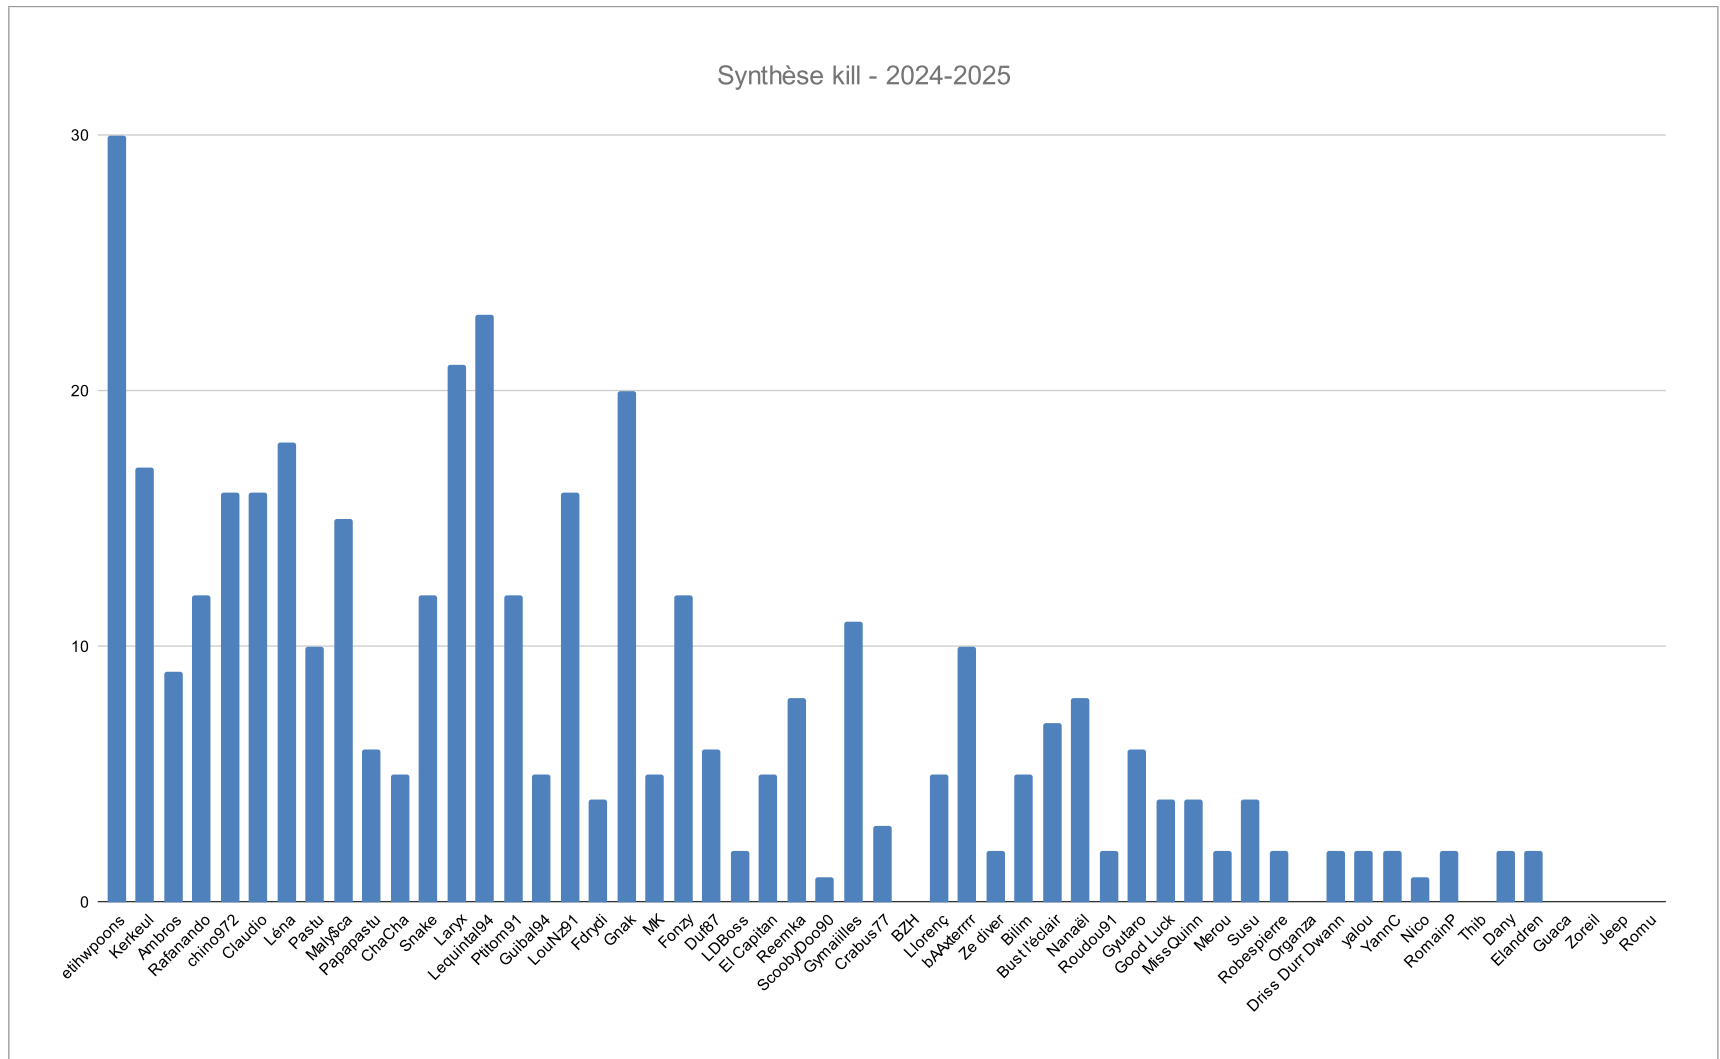

## JPC - Classement Général Saison 2024-2025

Joueur	Peudo	Pos.	Points	Tournoi s	Win	HU	TOP3	TF	Moy. de points	% Win	%TOP3	% %TF	#	Kill	Kill/MTT	#	Bulle
Pierre.Ba	etihwpoons	1	1432	10	2	2	3	3	144	20%	30%	30%	30	3,00		0	
Mickaël.Pe	Kerkeul	2	1356	10	0	1	2	5	136	0%	20%	50%	17	1,70		0	
Ambre.Lu	Ambros	2	1356	11	2	2	3	3	124	18%	27%	27%	9	0,82		1	
Hervé.Mo	Rafanando	4	1310	11	1	2	2	3	120	9%	18%	27%	12	1,09		1	
Laurent.Be	chino972	5	1306	10	1	1	1	3	131	10%	10%	30%	16	1,60		3	
Claude.Mi	Claudio	6	1225	11	0	0	1	5	112	0%	9%	45%	16	1,45		0	
Céline.Ca	Léna	7	1213	10	0	1	2	4	122	0%	20%	40%	18	1,80		0	
Romain.Pa	Pastu	8	1161	10	0	1	1	4	117	0%	10%	40%	10	1,00		0	
Carine.Be	Maly\$ca	9	1136	8	1	2	2	3	142	13%	25%	38%	15	1,88		0	
Julien.Pa	Papapastu	10	1135	10	0	0	0	5	114	0%	0%	50%	6	0,60		0	
Charlène.Gi	ChaCha	11	1098	9	1	1	2	2	122	11%	22%	22%	5	0,56		1	
David.Lo	Snake	12	1092	10	0	1	1	3	110	0%	10%	30%	12	1,20		0	
Filipe.Ce	Laryx	13	1087	11	1	2	2	3	99	9%	18%	27%	21	1,91		0	
Philippe.De	Lequinta194	14	1069	11	1	1	1	3	98	9%	9%	27%	23	2,09		1	
Thomas.Br	Ptitom91	15	1001	8	1	1	1	2	126	13%	13%	25%	12	1,50		0	
Alain.Gu	Guibal94	16	983	10	0	0	0	3	99	0%	0%	30%	5	0,50		0	
Yohann.Mo	LouNz91	17	958	10	0	0	0	3	96	0%	0%	30%	16	1,60		0	
Pauline.Le	Fdrydi	18	912	9	0	0	0	3	102	0%	0%	33%	4	0,44		0	
Patrick.Bo	Gnak	19	894	10	0	0	2	2	90	0%	20%	20%	20	2,00		0	
MK	MK	20	884	11	0	0	0	4	81	0%	0%	36%	5	0,45		0	
Eric.Co	Fonzy	21	879	11	0	1	1	1	80	0%	9%	9%	12	1,09		0	
Laurent.Du	Duf87	22	744	9	0	0	0	3	83	0%	0%	33%	6	0,67		0	
Laurent.Di	LDBoss	23	743	10	0	0	1	2	75	0%	10%	20%	2	0,20		0	
Quentin.Ri	El Capitan	24	741	7	0	1	1	1	106	0%	14%	14%	5	0,71		0	
Karim.Re	Reemka	25	672	10	0	0	0	2	68	0%	0%	20%	8	0,80		0	
Sakthivel.Ka	ScoobyDoo90	26	620	8	0	0	0	2	78	0%	0%	25%	1	0,13		0	
Mike.Ni	Gymailles	27	616	11	0	0	0	2	56	0%	0%	18%	11	1,00		0	
Jean-Marc.El	Crabus77	28	609	6	0	0	0	3	102	0%	0%	50%	3	0,50		0	
Clara.Ro	BZH	29	582	9	0	0	0	1	65	0%	0%	11%	0	0,00		0	
Laurent.Pa	Llorenç	30	561	8	0	0	1	2	71	0%	13%	25%	5	0,63		1	
Thomas-Elliot.	bAAxterrrr	31	556	7	0	0	0	1	80	0%	0%	14%	10	1,43		1	
Claire.Pr	Ze diver	32	552	8	0	0	0	1	69	0%	0%	13%	2	0,25		1	
Vincent.Fa	Bilim	33	547	7	0	0	1	1	79	0%	14%	14%	5	0,71		0	
Hocine.So	Bust l'éclair	34	533	6	0	1	1	2	89	0%	17%	33%	7	1,17		0	
Bénédicte.O'	Nanaël	35	532	5	0	1	1	2	107	0%	20%	40%	8	1,60		0	
Clément.Co	Roudou91	36	422	4	0	0	0	2	106	0%	0%	50%	2	0,50		0	
Hugo.Di	Gyutaro	36	422	8	0	0	0	1	53	0%	0%	13%	6	0,75		0	
Gianni.Ba	Good Luck	38	390	8	0	0	0	1	49	0%	0%	13%	4	0,50		0	
Gaële.Le	MissQuinn	39	336	5	0	0	0	0	68	0%	0%	0%	4	0,80		0	
Julien.Le	Merou	40	327	7	0	0	0	1	47	0%	0%	14%	2	0,29		0	
Ursula.St	Susu	41	321	5	0	0	0	0	65	0%	0%	0%	4	0,80		0	
Franck.La	Robespierre	42	301	5	0	0	0	0	61	0%	0%	0%	2	0,40		0	
Julie.Tr	Organza	43	273	6	0	0	0	0	46	0%	0%	0%	0	0,00		0	
Driss.Gu	Driss Durr Dwann	44	258	7	0	0	0	0	37	0%	0%	0%	2	0,29		1	
Yann.Mo	yalou	45	216	6	0	0	0	0	36	0%	0%	0%	2	0,33		0	
Yann.Ca	YannC	46	211	3	0	0	0	1	71	0%	0%	33%	2	1		0	
Nicolas.Ma	Nico	47	204	6	0	0	0	0	34	0%	0%	0%	1	0,17		0	
Romain.Pi	RomainP	48	202	4	0	0	0	0	51	0%	0%	0%	2	0,50		0	
Thibaud.Fe	Thib	49	193	2	0	0	0	1	97	0%	0%	50%	0	0,00		0	
Raphaël.Th	Dany	50	125	3	0	0	0	0	42	0%	0%	0%	2	0,67		0	
Philippe.Jo	Elandren	51	118	2	0	0	0	0	59	0%	0%	0%	2	1,00		0	
Silvia.AI	Guaca	52	92	3	0	0	0	0	31	0%	0%	0%	0	0,00		0	
Eric.Th	Zoreil	53	0	0	0	0	0	0	0				0	-		0	
Jean-Yves.Pr	Jeep	53	0	0	0	0	0	0	0				0	-		0	
Romuald.Be	Romu	53	0	0	0	0	0	0	0				0	-		0	